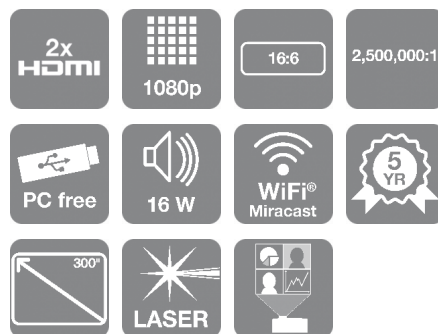

## FIȘĂ TEHNICĂ

Prezentați cu ușurință conținut Full HD pe un afișaj scalabil de până la 310 inci, în combinație cu capacitate de streaming și conectivitate pentru partajare.

Dotat cu caracteristici avansate, EB-L260F este un proiector laser wireless Full HD entry-level, soluția ideală pentru orice mediu de lucru. Oferă o luminozitate de 4.600 de lumeni, o serie de funcții de conectivitate wireless și prin cablu și posibilitatea de a avea o dimensiune scalabilă a afișajului de până la 310 inci.

Faceți-vă remarcăți în livrarea de conținut

Soluția perfectă de afișare laser Full HD ideală vă permite să faceți upgrade la performanța și fiabilitatea laser fără să plătiți un preț mai mare. Contrastul ridicat de 2500000:1 și tehnologia 3LCD asigură o difuzare profesională, remarcabilă și clară de conținut în orice mediu de lucru, menținând în același timp publicul implicat.

### GENERAL

Power consumption	199 Wați - On mode power consumption (Normal) 260 Wați (Peak), 191 Wați (Eco), 0,5 Wați (Energy saving standby)
Disiparea căldurii	884 BTU/hour (max)
Dimensiuni produs	325 x 299 x 90 mm (Lățime x Lungime x Înălțime)
Greutate	4,2 kg
Nivel de zgomot	Normal: 37 dB (A) - Economic: 27 dB (A)
Difuzor	16 Wați
Tip încăpere/utilizare	Sală de conferințe, Biroul de acasă, Sală de conferințe mare/amfiteatru, Sală de conferințe/Sală de clasă, Mapare proiecții, Semnalistică/retail, Atracții pentru vizitatori
Poziționare	Montare pe tavan, Desktop, Podea, Montare pe perete
Color	Alb/Negru